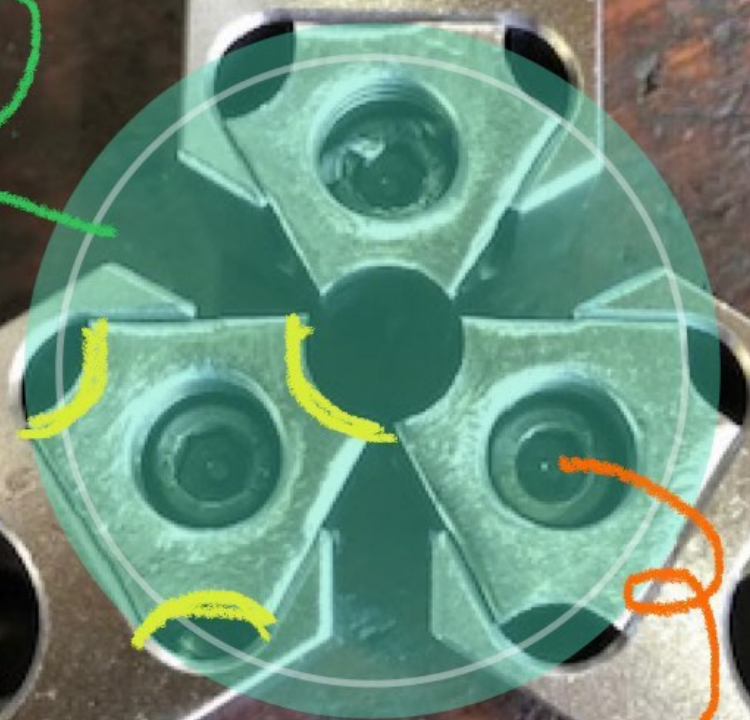

BENEFIT  
TOOL

オオヤギ製作所

北川HO用 新感覚生爪

べんりだジヨ一

本当にオススメ!

3個の専用アタッチメントの  
先端コーナーを交換するだけで  
段取り替えが完了★  
それぞれ3箇所ずつ使用できます！

ネジ締めは3箇所のみ🙄  
取付時間・費用・スペース  
これら全部を削減できます！

## べんりdaジョー本体

※サイズ・形状は予告なく変更する場合がございます。

※ご使用の際には、べんり本体と専用アタッチメントを合わせてご使用下さい。

規格&価格表 **ピッチP1.5** 寸法(mm) ※参考基準価格は、材料等により変動する場合がございます。 (税込)

サイズ	A	B	C	D	E	F	G	H	I	参考基準価格	販売価格
HO-6(6インチ)	60	34	32	12	5.0	29.5	20	14	M10	15,400円	<b>9,240円</b>
HO-8(8インチ)	80	34	35	14	5.5	42.5	25	16	M12	17,600円	<b>10,560円</b>
HO-10(10インチ)	93	40	40	16	5.5	49.5	30	21.5	M12	22,000円	<b>12,540円</b>
HO-12(12インチ)	110	46	48	18	6.0	60.5	30	23.5	M14	29,700円	<b>17,490円</b>

## ベントリーdaジョー専用アタッチメント

六角タイプ

三角タイプ

注意！本体規格に合うサイズでお選び下さい 寸法(mm)

(税込)

本体	サイズ	A	B	C	参考基準価格	販売価格
8 インチ 専用	TS(三角)			全長20	4,730円	<b>3,960 円</b>
	HS(六角)	41	20	39.7	8,360円	<b>5,280 円</b>
	HM(六角)	50	20	39.7	12,100円	<b>5,940 円</b>
12 インチ 専用	TL(三角)			全長20	5,280円	<b>4,290 円</b>
	HL(六角)	50	20	39.7	12,100円	<b>5,940 円</b>
	HLL(六角)	70	20	39.7	15,400円	<b>8,140 円</b>

※3個で1組 上記は1組当たりのお値段、三角サイズC=全長寸法です。

**べんりdaジョー プラス本体** ※サイズ・形状は予告なく変更する場合がございます。  
 ※ご使用の際には、べんり本体と専用アタッチメントを合わせてご使用下さい。

**規格&価格表** ピッチP1.5 寸法(mm) ※参考基準価格は、材料等により変動する場合がございます。 (税込)

サイズ	A	B	C	D	E	F	G	H	I	参考基準価格	販売価格
HO-6P(6インチ)	76	30	36	12	5.0	45.5	20	30	M10	15,400円	<b>9,240円</b>
HO-8P(8インチ)	93	30	36	14	5.5	55.5	25	29	M12	17,600円	<b>10,560円</b>
HO-10P(10インチ)	106	35	48	16	5.5	62.5	30	34.5	M12	22,000円	<b>12,540円</b>