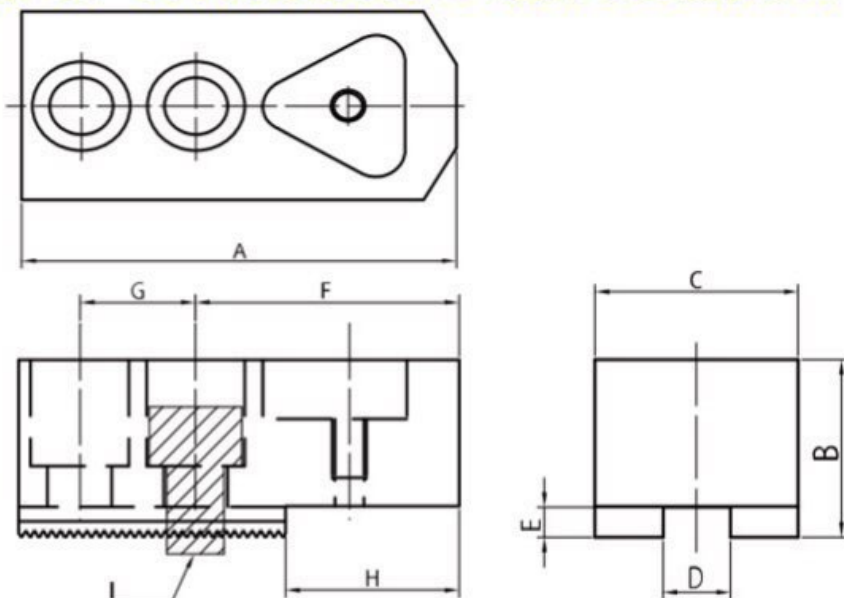

## べんりdaジョー本体

※サイズ・形状は予告なく変更する場合がございます。

※ご使用の際には、べんり本体と専用アタッチメントを合わせてご使用下さい。

規格&価格表 **ピッチP1.5** 寸法(mm) ※参考基準価格は、材料等により変動する場合がございます。 (税込)

サイズ	A	B	C	D	E	F	G	H	I	参考基準価格	販売価格
HO-6(6インチ)	60	34	32	12	5.0	29.5	20	14	M10	15,400円	<b>9,240円</b>
HO-8(8インチ)	80	34	35	14	5.5	42.5	25	16	M12	17,600円	<b>10,560円</b>
HO-10(10インチ)	93	40	40	16	5.5	49.5	30	21.5	M12	22,000円	<b>12,540円</b>
HO-12(12インチ)	110	46	48	18	6.0	60.5	30	23.5	M14	29,700円	<b>17,490円</b>

## ベントリーdaジョー専用アタッチメント

六角タイプ

三角タイプ

注意！本体規格に合うサイズでお選び下さい 寸法(mm)

(税込)

本体	サイズ	A	B	C	参考基準価格	販売価格
8 インチ 専用	TS(三角)			全長20	4,730円	<b>3,960 円</b>
	HS(六角)	41	20	39.7	8,360円	<b>5,280 円</b>
	HM(六角)	50	20	39.7	12,100円	<b>5,940 円</b>
12 インチ 専用	TL(三角)			全長20	5,280円	<b>4,290 円</b>
	HL(六角)	50	20	39.7	12,100円	<b>5,940 円</b>
	HLL(六角)	70	20	39.7	15,400円	<b>8,140 円</b>

※3個で1組 上記は1組当たりのお値段、三角サイズC=全長寸法です。

**べんりdaジョー プラス本体** ※サイズ・形状は予告なく変更する場合がございます。  
 ※ご使用の際には、べんり本体と専用アタッチメントを合わせてご使用下さい。

**規格&価格表** ピッチP1.5 寸法(mm) ※参考基準価格は、材料等により変動する場合がございます。 (税込)

サイズ	A	B	C	D	E	F	G	H	I	参考基準価格	販売価格
HO-6P(6インチ)	76	30	36	12	5.0	45.5	20	30	M10	15,400円	<b>9,240円</b>
HO-8P(8インチ)	93	30	36	14	5.5	55.5	25	29	M12	17,600円	<b>10,560円</b>
HO-10P(10インチ)	106	35	48	16	5.5	62.5	30	34.5	M12	22,000円	<b>12,540円</b>

## ベントリーdaジョー プラス専用アタッチメント

注意！本体規格に合うサイズでお選び下さい 寸法(mm)

(税込)

本体	サイズ	A	B	C	参考基準価格	販売価格
8 6 インチ 専用	HSP(六角)	41	20	29.7	8,360円	<b>5,280 円</b>
	HMP(六角)	50	20	29.7	12,100円	<b>5,940 円</b>
10 インチ 専用	HLP(六角)	50	20	29.7	12,100円	<b>5,940 円</b>
	HLLP(六角)	70	20	29.7	15,400円	<b>8,140 円</b>