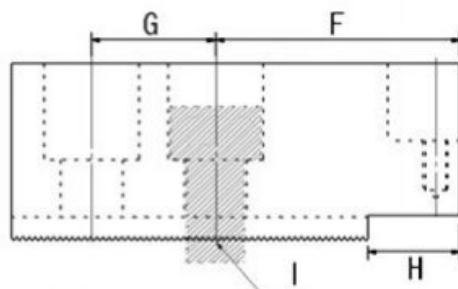

BENEFIT  
TOOL

オオヤギ製作所

北川HO用 新感覚生爪

べんりだジヨ一

本当にオススメ!

3個の専用アタッチメントの  
先端コーナーを交換するだけで  
段取り替えが完了★  
それぞれ3箇所ずつ使用できます！

ネジ締めは3箇所のみ🙄  
取付時間・費用・スペース  
これら全部を削減できます！

## べんりdaジョー本体

※サイズ・形状は予告なく変更する場合がございます。

※ご使用の際には、べんり本体と専用アタッチメントを合わせてご使用下さい。

規格&価格表 **ピッチP1.5** 寸法(mm) ※参考基準価格は、材料等により変動する場合がございます。 (税込)

サイズ	A	B	C	D	E	F	G	H	I	参考基準価格	販売価格
HO-6(6インチ)	60	34	32	12	5.0	29.5	20	14	M10	15,400円	<b>9,240円</b>
HO-8(8インチ)	80	34	35	14	5.5	42.5	25	16	M12	17,600円	<b>10,560円</b>
HO-10(10インチ)	93	40	40	16	5.5	49.5	30	21.5	M12	22,000円	<b>12,540円</b>
HO-12(12インチ)	110	46	48	18	6.0	60.5	30	23.5	M14	29,700円	<b>17,490円</b>

## ベントリーdaジョー専用アタッチメント

六角タイプ

三角タイプ

注意！本体規格に合うサイズでお選び下さい 寸法(mm)

(税込)

本体	サイズ	A	B	C	参考基準価格	販売価格
8 インチ 専用	TS(三角)			全長20	4,730円	<b>3,960 円</b>
	HS(六角)	41	20	39.7	8,360円	<b>5,280 円</b>
	HM(六角)	50	20	39.7	12,100円	<b>5,940 円</b>
12 インチ 専用	TL(三角)			全長20	5,280円	<b>4,290 円</b>
	HL(六角)	50	20	39.7	12,100円	<b>5,940 円</b>
	HLL(六角)	70	20	39.7	15,400円	<b>8,140 円</b>

※3個で1組 上記は1組当たりのお値段、三角サイズC=全長寸法です。

**べんりdaジョー プラス本体** ※サイズ・形状は予告なく変更する場合がございます。  
 ※ご使用の際には、べんり本体と専用アタッチメントを合わせてご使用下さい。

**規格&価格表** ピッチP1.5 寸法(mm) ※参考基準価格は、材料等により変動する場合がございます。 (税込)

サイズ	A	B	C	D	E	F	G	H	I	参考基準価格	販売価格
HO-6P(6インチ)	76	30	36	12	5.0	45.5	20	30	M10	15,400円	<b>9,240円</b>
HO-8P(8インチ)	93	30	36	14	5.5	55.5	25	29	M12	17,600円	<b>10,560円</b>
HO-10P(10インチ)	106	35	48	16	5.5	62.5	30	34.5	M12	22,000円	<b>12,540円</b>