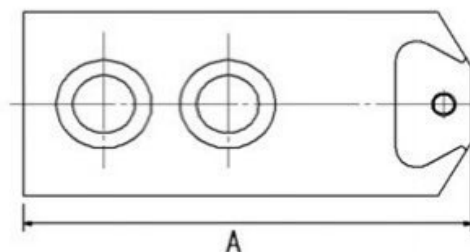

BENEFIT  
TOOL

オオヤギ製作所

北川HO用 新感覚生爪

べんりだジヨ一

本当にオススメ!

3個の専用アタッチメントの  
先端コーナーを交換するだけで  
段取り替えが完了★  
それぞれ3箇所ずつ使用できます！

ネジ締めは3箇所のみ🙄  
取付時間・費用・スペース  
これら全部を削減できます！

## べんりdaジョー本体

※サイズ・形状は予告なく変更する場合がございます。

※ご使用の際には、べんり本体と専用アタッチメントを合わせてご使用下さい。

規格&価格表 **ピッチP1.5** 寸法(mm) ※参考基準価格は、材料等により変動する場合がございます。 (税込)

サイズ	A	B	C	D	E	F	G	H	I	参考基準価格	販売価格
HO-6(6インチ)	60	34	32	12	5.0	29.5	20	14	M10	15,400円	<b>9,240円</b>
HO-8(8インチ)	80	34	35	14	5.5	42.5	25	16	M12	17,600円	<b>10,560円</b>
HO-10(10インチ)	93	40	40	16	5.5	49.5	30	21.5	M12	22,000円	<b>12,540円</b>
HO-12(12インチ)	110	46	48	18	6.0	60.5	30	23.5	M14	29,700円	<b>17,490円</b>

## ベントリーdaジョー専用アタッチメント

六角タイプ

三角タイプ

注意！本体規格に合うサイズでお選び下さい 寸法(mm)

(税込)

本体	サイズ	A	B	C	参考基準価格	販売価格
8 インチ 専用	TS(三角)			全長20	4,730円	<b>3,960 円</b>
	HS(六角)	41	20	39.7	8,360円	<b>5,280 円</b>
	HM(六角)	50	20	39.7	12,100円	<b>5,940 円</b>
12 インチ 専用	TL(三角)			全長20	5,280円	<b>4,290 円</b>
	HL(六角)	50	20	39.7	12,100円	<b>5,940 円</b>
	HLL(六角)	70	20	39.7	15,400円	<b>8,140 円</b>

※3個で1組 上記は1組当たりのお値段、三角サイズC=全長寸法です。

**べんりdaジョー プラス本体** ※サイズ・形状は予告なく変更する場合がございます。  
 ※ご使用の際には、べんり本体と専用アタッチメントを合わせてご使用下さい。

**規格&価格表** ピッチP1.5 寸法(mm) ※参考基準価格は、材料等により変動する場合がございます。 (税込)

サイズ	A	B	C	D	E	F	G	H	I	参考基準価格	販売価格
HO-6P(6インチ)	76	30	36	12	5.0	45.5	20	30	M10	15,400円	<b>9,240円</b>
HO-8P(8インチ)	93	30	36	14	5.5	55.5	25	29	M12	17,600円	<b>10,560円</b>
HO-10P(10インチ)	106	35	48	16	5.5	62.5	30	34.5	M12	22,000円	<b>12,540円</b>