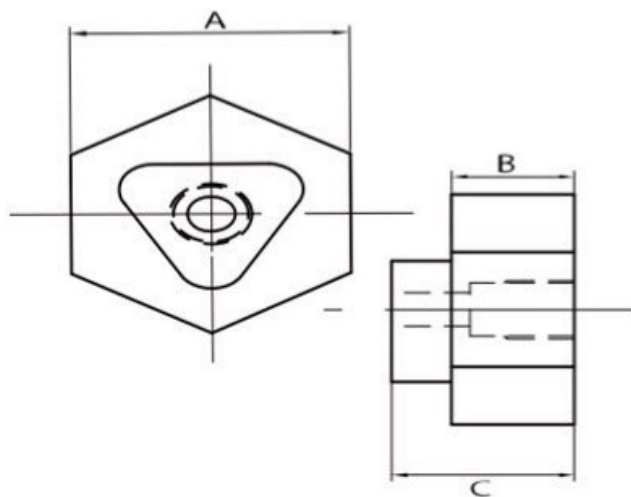

## べんりdaジョー本体

※サイズ・形状は予告なく変更する場合がございます。

※ご使用の際には、べんり本体と専用アタッチメントを合わせてご使用下さい。

規格&価格表 **ピッチP1.5** 寸法(mm) ※参考基準価格は、材料等により変動する場合がございます。 (税込)

サイズ	A	B	C	D	E	F	G	H	I	参考基準価格	販売価格
HO-6(6インチ)	60	34	32	12	5.0	29.5	20	14	M10	15,400円	<b>9,240円</b>
HO-8(8インチ)	80	34	35	14	5.5	42.5	25	16	M12	17,600円	<b>10,560円</b>
HO-10(10インチ)	93	40	40	16	5.5	49.5	30	21.5	M12	22,000円	<b>12,540円</b>
HO-12(12インチ)	110	46	48	18	6.0	60.5	30	23.5	M14	29,700円	<b>17,490円</b>

※3個で1組 上記は1組当たりのお値段、三角サイズC=全長寸法です。

**べんりdaジョー プラス本体** ※サイズ・形状は予告なく変更する場合がございます。  
 ※ご使用の際には、べんり本体と専用アタッチメントを合わせてご使用下さい。

**規格&価格表** ピッチP1.5 寸法(mm) ※参考基準価格は、材料等により変動する場合がございます。 (税込)

サイズ	A	B	C	D	E	F	G	H	I	参考基準価格	販売価格
HO-6P(6インチ)	76	30	36	12	5.0	45.5	20	30	M10	15,400円	<b>9,240円</b>
HO-8P(8インチ)	93	30	36	14	5.5	55.5	25	29	M12	17,600円	<b>10,560円</b>
HO-10P(10インチ)	106	35	48	16	5.5	62.5	30	34.5	M12	22,000円	<b>12,540円</b>

## ベントリーdaジョー プラス専用アタッチメント

注意！本体規格に合うサイズでお選び下さい 寸法(mm)

(税込)

本体	サイズ	A	B	C	参考基準価格	販売価格
8 6 インチ 専用	HSP(六角)	41	20	29.7	8,360円	<b>5,280 円</b>
	HMP(六角)	50	20	29.7	12,100円	<b>5,940 円</b>
10 インチ 専用	HLP(六角)	50	20	29.7	12,100円	<b>5,940 円</b>
	HLLP(六角)	70	20	29.7	15,400円	<b>8,140 円</b>