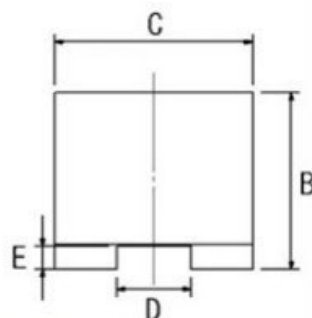

## べんりdaジョー本体

※サイズ・形状は予告なく変更する場合がございます。

※ご使用の際には、べんり本体と専用アタッチメントを合わせてご使用下さい。

規格&価格表 **ピッチP1.5** 寸法(mm) ※参考基準価格は、材料等により変動する場合がございます。 (税込)

サイズ	A	B	C	D	E	F	G	H	I	参考基準価格	販売価格
HO-6(6インチ)	60	34	32	12	5.0	29.5	20	14	M10	15,400円	<b>9,240円</b>
HO-8(8インチ)	80	34	35	14	5.5	42.5	25	16	M12	17,600円	<b>10,560円</b>
HO-10(10インチ)	93	40	40	16	5.5	49.5	30	21.5	M12	22,000円	<b>12,540円</b>
HO-12(12インチ)	110	46	48	18	6.0	60.5	30	23.5	M14	29,700円	<b>17,490円</b>

## ベントリーdaジョー専用アタッチメント

六角タイプ

三角タイプ

注意！本体規格に合うサイズでお選び下さい 寸法(mm)

(税込)

本体	サイズ	A	B	C	参考基準価格	販売価格
8 インチ 専用	TS(三角)			全長20	4,730円	<b>3,960 円</b>
	HS(六角)	41	20	39.7	8,360円	<b>5,280 円</b>
	HM(六角)	50	20	39.7	12,100円	<b>5,940 円</b>
12 インチ 専用	TL(三角)			全長20	5,280円	<b>4,290 円</b>
	HL(六角)	50	20	39.7	12,100円	<b>5,940 円</b>
	HLL(六角)	70	20	39.7	15,400円	<b>8,140 円</b>

※3個で1組 上記は1組当たりのお値段、三角サイズC=全長寸法です。

**べんりdaジョー プラス本体** ※サイズ・形状は予告なく変更する場合がございます。  
 ※ご使用の際には、べんり本体と専用アタッチメントを合わせてご使用下さい。

**規格&価格表** ピッチP1.5 寸法(mm) ※参考基準価格は、材料等により変動する場合がございます。 (税込)

サイズ	A	B	C	D	E	F	G	H	I	参考基準価格	販売価格
HO-6P(6インチ)	76	30	36	12	5.0	45.5	20	30	M10	15,400円	<b>9,240円</b>
HO-8P(8インチ)	93	30	36	14	5.5	55.5	25	29	M12	17,600円	<b>10,560円</b>
HO-10P(10インチ)	106	35	48	16	5.5	62.5	30	34.5	M12	22,000円	<b>12,540円</b>

## ベントリーdaジョー プラス専用アタッチメント

注意！本体規格に合うサイズでお選び下さい 寸法(mm)

(税込)

本体	サイズ	A	B	C	参考基準価格	販売価格
8 6 インチ 専用	HSP(六角)	41	20	29.7	8,360円	<b>5,280 円</b>
	HMP(六角)	50	20	29.7	12,100円	<b>5,940 円</b>
10 インチ 専用	HLP(六角)	50	20	29.7	12,100円	<b>5,940 円</b>
	HLLP(六角)	70	20	29.7	15,400円	<b>8,140 円</b>