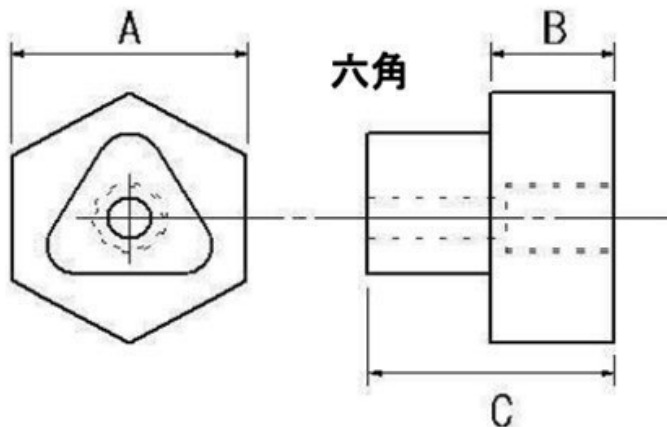

## べんりdaジョー本体

※サイズ・形状は予告なく変更する場合がございます。

※ご使用の際には、べんり本体と専用アタッチメントを合わせてご使用下さい。

規格&価格表 **ピッチP1.5** 寸法(mm) ※参考基準価格は、材料等により変動する場合がございます。 (税込)

サイズ	A	B	C	D	E	F	G	H	I	参考基準価格	販売価格
HO-6(6インチ)	60	34	32	12	5.0	29.5	20	14	M10	15,400円	<b>9,240円</b>
HO-8(8インチ)	80	34	35	14	5.5	42.5	25	16	M12	17,600円	<b>10,560円</b>
HO-10(10インチ)	93	40	40	16	5.5	49.5	30	21.5	M12	22,000円	<b>12,540円</b>
HO-12(12インチ)	110	46	48	18	6.0	60.5	30	23.5	M14	29,700円	<b>17,490円</b>

## ベントリーdaジョー専用アタッチメント

六角タイプ

三角タイプ

注意！本体規格に合うサイズでお選び下さい 寸法(mm)

(税込)

本体	サイズ	A	B	C	参考基準価格	販売価格
8 インチ 専用	TS(三角)			全長20	4,730円	<b>3,960 円</b>
	HS(六角)	41	20	39.7	8,360円	<b>5,280 円</b>
	HM(六角)	50	20	39.7	12,100円	<b>5,940 円</b>
12 インチ 専用	TL(三角)			全長20	5,280円	<b>4,290 円</b>
	HL(六角)	50	20	39.7	12,100円	<b>5,940 円</b>
	HLL(六角)	70	20	39.7	15,400円	<b>8,140 円</b>

※3個で1組 上記は1組当たりのお値段、三角サイズC=全長寸法です。

**べんりdaジョー プラス本体** ※サイズ・形状は予告なく変更する場合がございます。  
 ※ご使用の際には、べんり本体と専用アタッチメントを合わせてご使用下さい。

**規格&価格表** ピッチP1.5 寸法(mm) ※参考基準価格は、材料等により変動する場合がございます。 (税込)

サイズ	A	B	C	D	E	F	G	H	I	参考基準価格	販売価格
HO-6P(6インチ)	76	30	36	12	5.0	45.5	20	30	M10	15,400円	<b>9,240円</b>
HO-8P(8インチ)	93	30	36	14	5.5	55.5	25	29	M12	17,600円	<b>10,560円</b>
HO-10P(10インチ)	106	35	48	16	5.5	62.5	30	34.5	M12	22,000円	<b>12,540円</b>